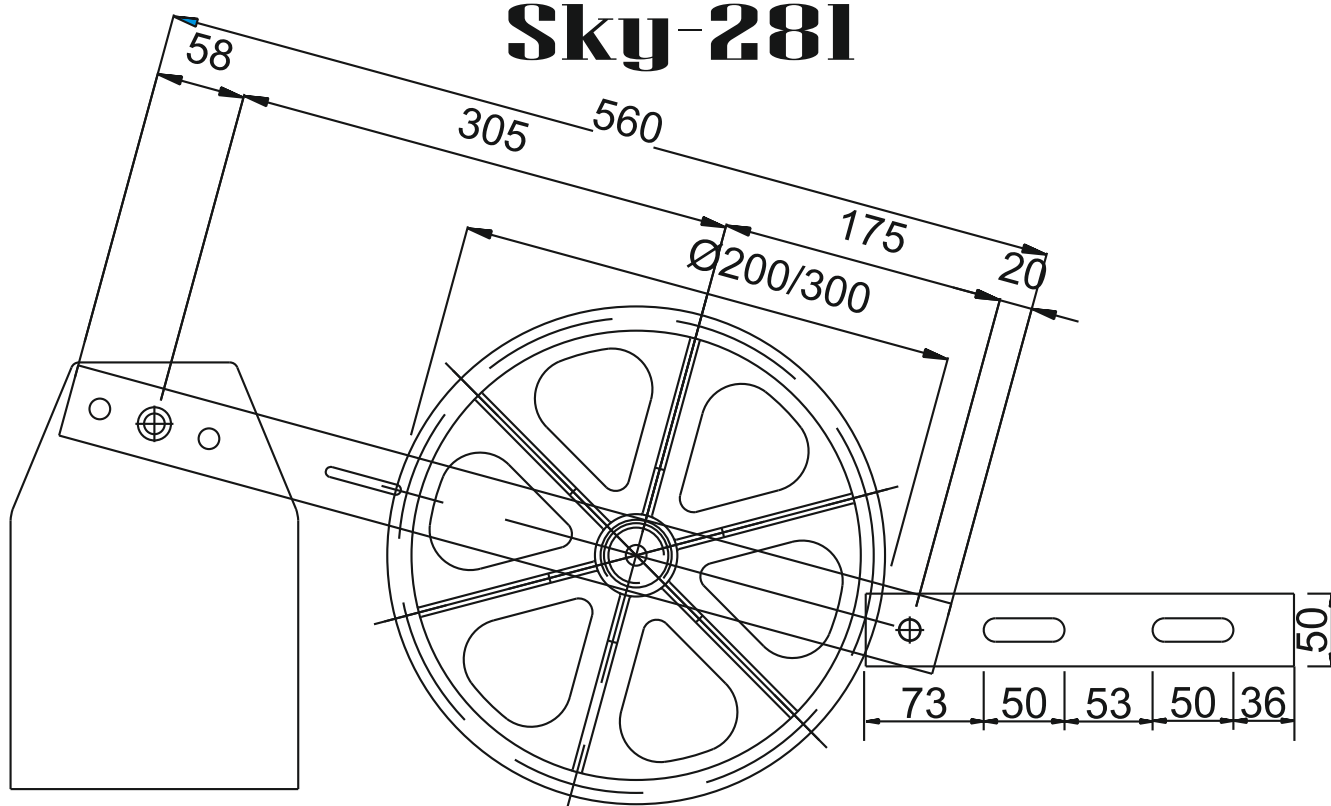

Sky
Elevator
www.sky-elevator.com

Sky-281

Code	Sky-281-14	Sky-281-17	Sky-281-26	Sky-281-34	Sky-281-54	Sky-281-12
Counter weight Kgs.	10	13	22	30	50	10
Type	R.4Ø 300/10	R.4Ø 300/13	R.4Ø 300/22	R.4Ø 300/30	R.4Ø 300/50	R.4Ø 200/10
Weight Kgs.	14	17	26	34	54	12